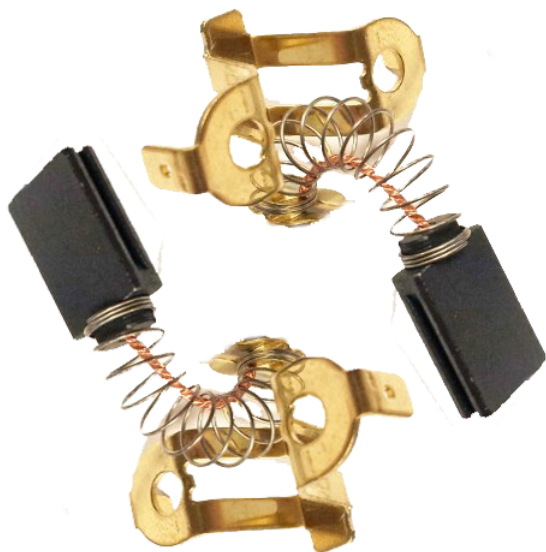

Set de perii de carbune Metabo 316037840

Producător: METABO

Cod produs: 316037840

Disponibilitate: 1-2 ZILE

Pre ~~1.30,00~~ 120,00 Lei

Fara TVA: 100,84 Lei

Set de perii de carbune Metabo 316037840 (MT-A35)

Set de perii de carbune Metabo 316037840	
Clasa de utilizare	Profesionala
Cod Serv	MT-A35
Set de livrare	Amplasat in 2 buc.
Importanta	In cazul in care nu sunteti sigur de modelul sau codul piesei va rugam sa contactati un reprezentat SERVICE EVOSTORE. Piese aduse pe baza de comanda speciala sau externa sunt NERETURNABILE. Piese au garantie doar daca sunt montate in SERVICE EVOSTORE sau cele agreate de producator. Dupa plasarea comenzii va rugam sa asteptati confirmarea disponibilitatii pieselor pentru a finaliza comanda. Pentru informati: 031.1004422 / 0725.697694 / Mihail Sebastian, 88, Bucuresti
RECOMANDAM	service-shop.ro / serviceshop.ro (scheme explodate, service si piese de schimb originale).